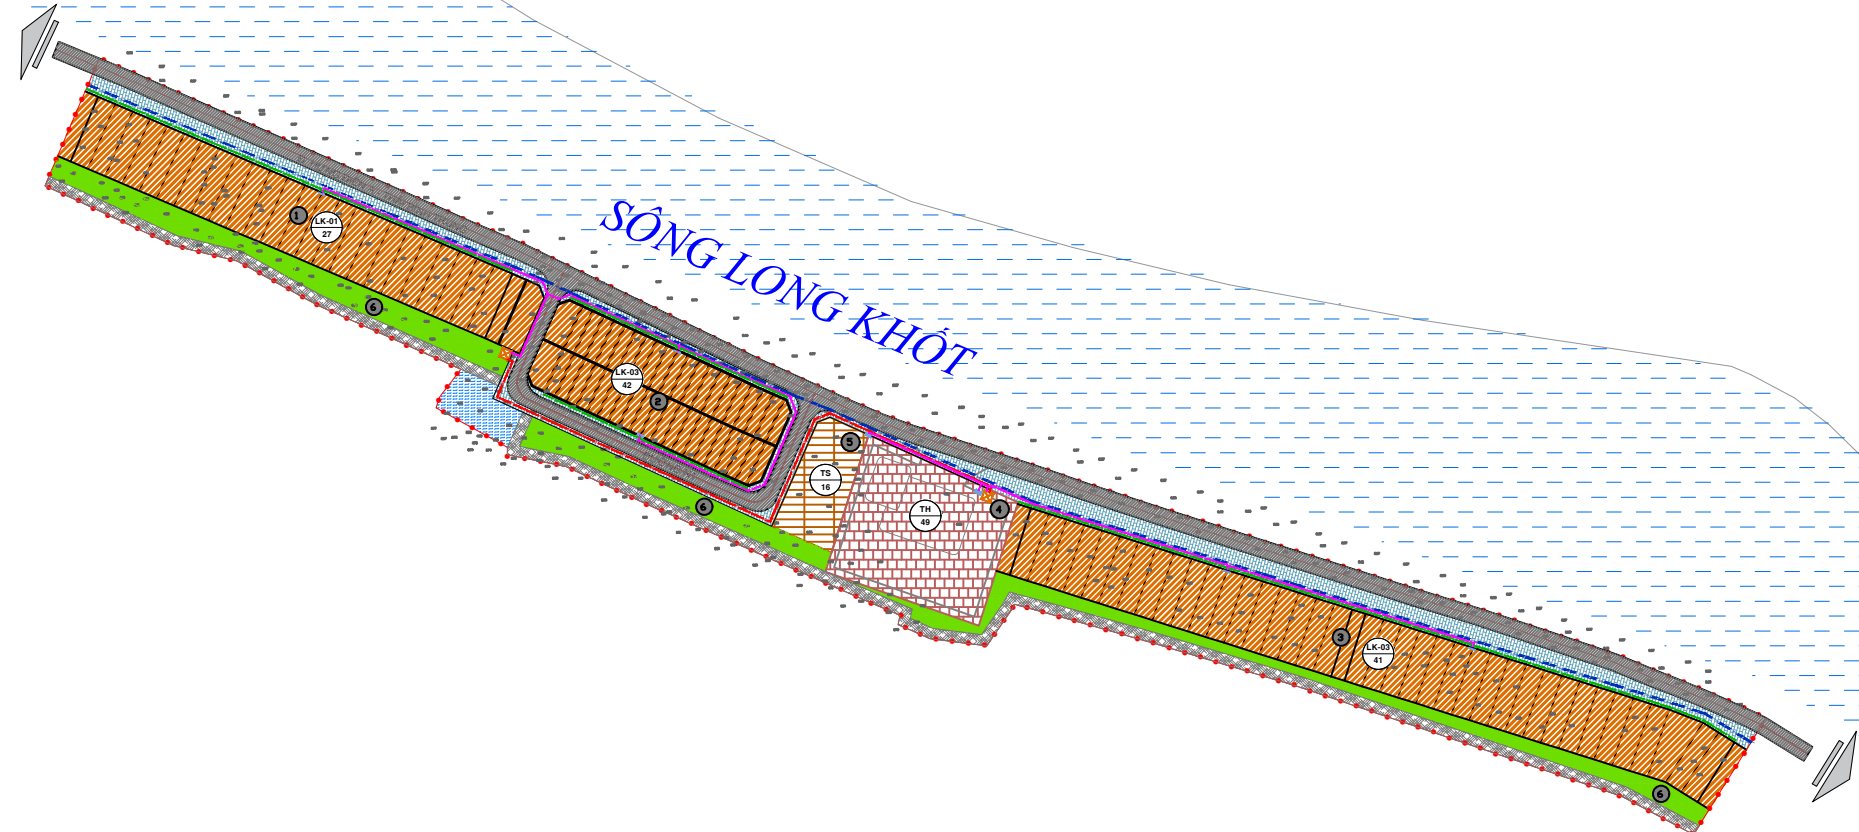

XÃ KHÁNH HƯNG - TỈNH TÂY NINH

QUY HOẠCH TỔNG MẶT BẰNG ĐIỂM DÂN CƯ THÁI HÒA

BẢN ĐỒ QUY HOẠCH HẠ TẦNG VIỄN THÔNG THỤ ĐỘNG

HƯỚNG BẮC

TỶ LỆ XÍCH $\frac{1CM}{0M\ 10M\ 20M\ 40M}$

KÝ HIỆU SỬ DỤNG ĐẤT

- ??T ?
- ??T CÂY XANH CÔNG CỘNG
- ??T KÈ - MÀI TALUY
- ??T TRƯỜNG TH - THCS THÁI TR?
- ĐẤT SÔNG NGÔI, KÈNH RẠCH, MẶT NƯỚC CHUYÊN DỤNG.
- ĐẤT HỒ SINH THÁI
- RANH QUY HOẠCH
- TIM ???NG

GHI CHÚ VÀ KÝ HIỆU THỰC HIỆN THEO THÔNG TƯ 16/2025/TT-BXD

CHÚ THÍCH

- 1 NHÓM NHÀ Ở LIÊN KẾ 1
- 2 NHÓM NHÀ Ở LIÊN KẾ 2
- 3 NHÓM NHÀ Ở LIÊN KẾ 3
- 4 TRƯỜNG HỌC
- 5 TRỤ SỞ
- 6 CÔNG VIÊN

THUYẾT MINH TÓM TẮT:

I. ĐỊNH HƯỚNG QUY HOẠCH:
 1. NGUỒN CẤP:
 - NGUỒN CẤP MẠNG THÔNG TIN CHO KHU ĐẤT ĐƯỢC LẤY TỪ TRẠM VIỄN THÔNG KHU VỰC QUA TUYẾN ĐƯỜNG HƯNG ĐIÊN A - THÁI BÌNH TRUNG.
 2. MẠNG LƯỚI THÔNG TIN LIÊN LẠC:
 - MẠNG LƯỚI THÔNG TIN LIÊN LẠC TRONG KHU ĐẤT ĐI THEO SƠ ĐỒ MẠNG HÌNH TIA.
 - KÈO CÁC TUYẾN CẤP QUANG ĐẾN CÁC HỘP CẤP PHỤC VỤ CHO CÁC LỖ NHÀ, TỪ ĐÓ KÈO CẤP QUANG THUẾ BAO ĐẾN PHỤC VỤ CHO THUẾ BAO HỘ GIA ĐÌNH.
 - HỆ THỐNG ĐƯỜNG DÂY CẤP QUANG ĐI NGẦM ĐỒNG BỘ VỚI HỆ THỐNG ĐIỆN, TỪ ĐÓ TIẾN HÀNH BỐ TRÍ CÁC HỘP CẤP ĐẤT TRÊN VÍA HÉ, GIỮA RANH 2 LỖ NHÀ.

KÝ HIỆU:

- TUYẾN CẤP HIỆN TRẠNG TỪ TRẠM VIỄN THÔNG KHU VỰC ĐI NGẦM DỰ KIẾN LUÔN TRONG ỒNG Ø150
- TUYẾN CẤP CHÍNH TỪ ĐÀI ĐIỆN THOẠI ĐẾN TỤ CẤP PHÂN PHỐI ĐI NGẦM DỰ KIẾN LUÔN TRONG ỒNG Ø110
- TUYẾN CẤP PHÂN PHỐI CHÍNH TỪ TỤ CẤP ĐẾN TẬP ĐIỂM CẤP ĐI NGẦM DỰ KIẾN LUÔN TRONG ỒNG Ø110
- TUYẾN CẤP PHÂN PHỐI TỪ TẬP ĐIỂM CẤP ĐẾN THUẾ BAO ĐI NGẦM DỰ KIẾN LUÔN TRONG ỒNG Ø32 ĐẾN Ø60
- TỤ CẤP PHÂN PHỐI DỰ KIẾN
- TẬP ĐIỂM CẤP DÂY DỰ KIẾN
- KÝ HIỆU LỖ NHỰA CẦU MÂY ĐIỆN THOẠI - 13(máy)